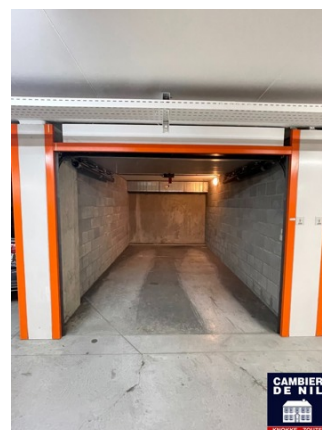

### DESCRIPTION

Garage MINIGOLF - Garage très pratique situé au cœur de la Zoute. Facilement accessible et proche de la sortie avec ascenseur. A visiter !

Interesse?  
Contacteer onze makelaar.

CAMBIER DE NIL  
EXCLUSIEF VASTGOED