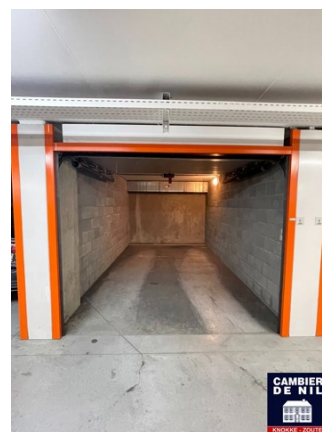

050 60 10 20

INFO@CAMBIERDENIL.BE

Garage MINIGOLF

Adresse sur demande

€ 95.000

DESCRIPTION

Garage MINIGOLF - Garage très pratique situé au cœur de la Zoute. Facilement accessible et proche de la sortie avec ascenseur. A visiter !